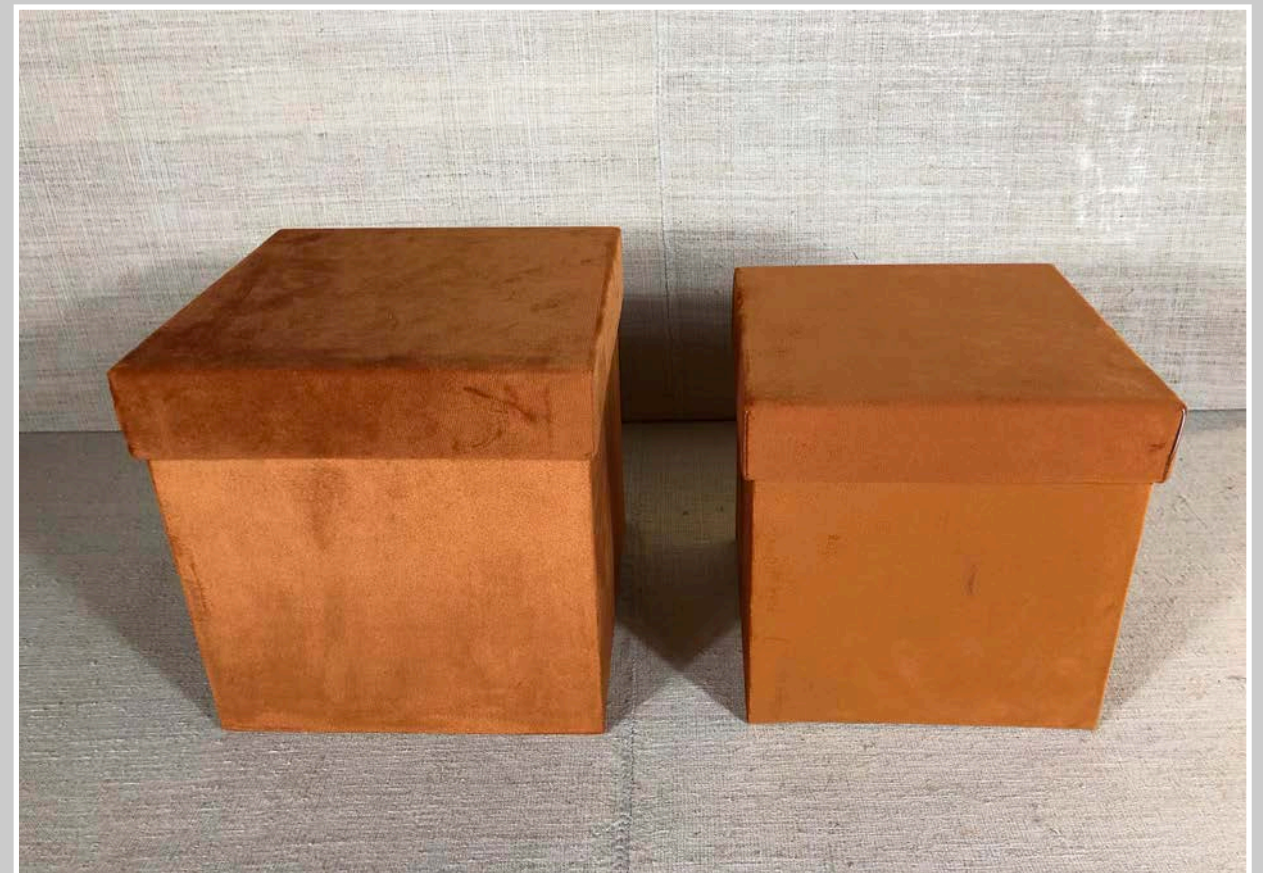

SCATOLA CARILLON NATALE

SCATOLE LATTA ROSSA DISEGNI CAVALLUCCI ORSETTI
27 x 18 cm - diam 15,5 cm

SCATOLE Balsa CAVALLINO
15 x 18 - 13 x 15 - 10 x 13 cm

SCATOLA CARTONE STELLE DI NATALE
30 x 21 cm

SCATOLA LATTA
Diam 21,5 cm h 22 cm

SCATOLA CARTONE TARTAN
19 x 13 h 8 cm

SCATOLE TONDE VELLUTO ROSA
Diam 26 h 26 cm - diam 23 h 23 cm

SCATOLE VELLUTO ARANCIO
23 x h 23 cm - 21 x h 21 cm

PORTACANDELE CERAMICA BIANCA

PORTACERI IN LEGNO

PORTACANDELE IN LEGNO
h 14,5 cm