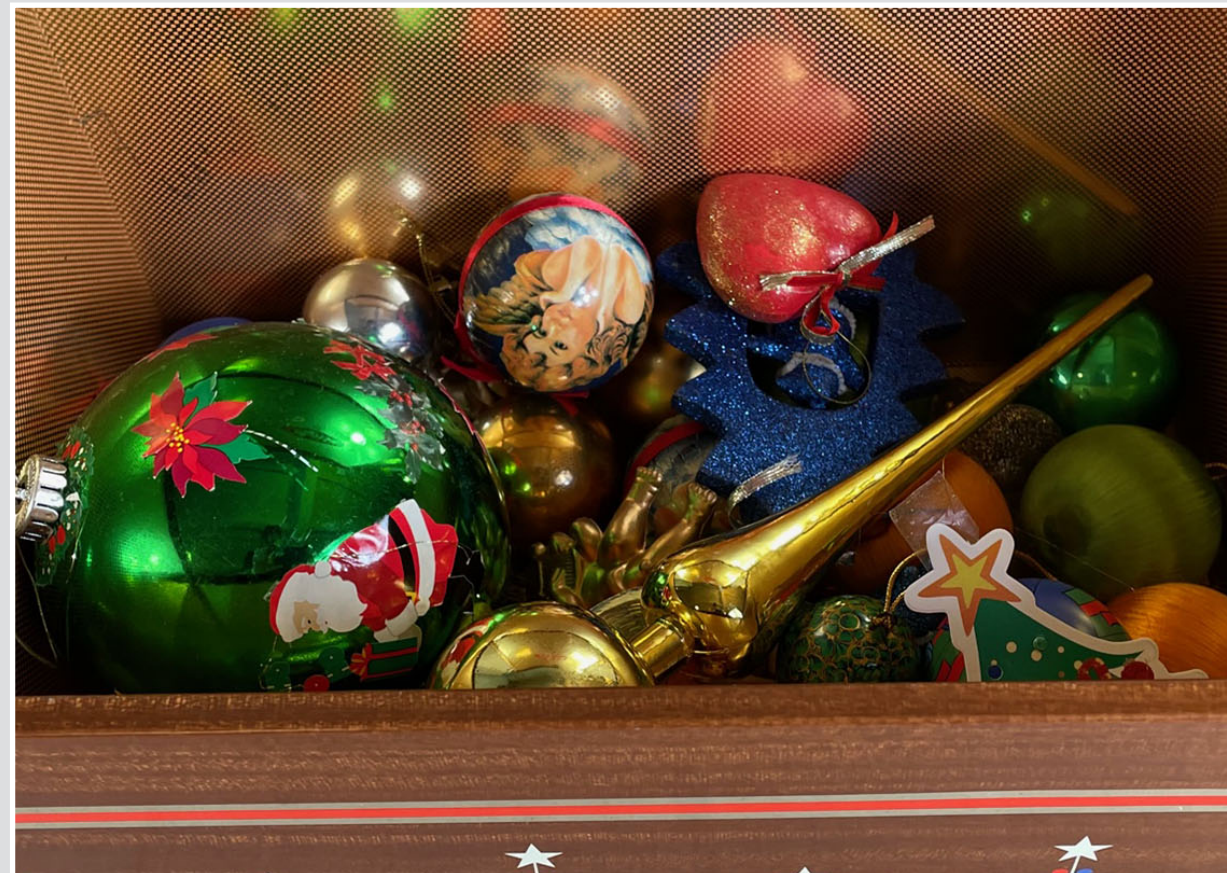

DECORI VARI

DECORI FELTRO

CASSETTA VECCHI ATTREZZI

DECORI CARTONCINO

CALZE

BOULES DE NIEGE FATTE A MANO

VECCHIE VETROFANIE

DECORI
20 x 16 cm